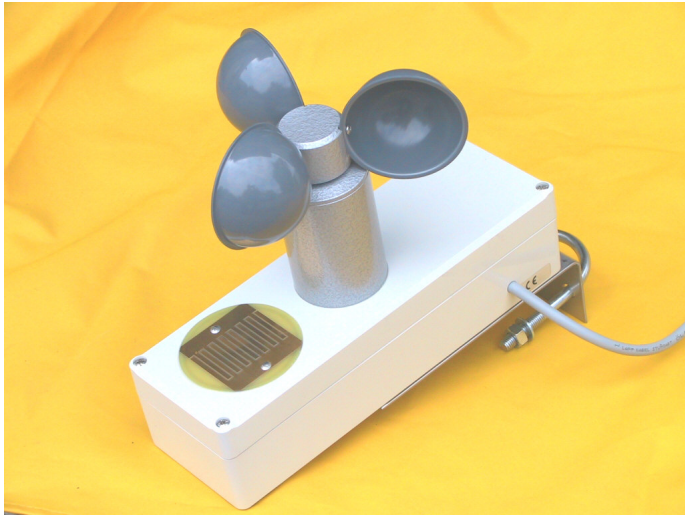

Wind-Regenwächter 230V Markisensteuerung

Wind_Regenw__cht_4af3fb049cb62.jpg

Wind-Regenwächter / Markisensteuerung mit 1 Relaisausgang als potentialfreier Wechsler Betriebsspannung 230VAC

Bewertung: Noch nicht bewertet

[Stellen Sie eine Frage zu diesem Produkt](#)

Beschreibung

Wind - Regenwächter schaltend

Markisen - Lichtkuppelsteuerung

Ausgang 1 potentialfreier Wechsler

Betriebsspannung 230VAC

Diese Kompaktwetterstationen sind komplette Wetterstationen mit allen erforderlichen

Sensoren, Messumformern und Halterungen.

Die Messumformer sind in dem Sensorgehäuse integriert, so das die Messwerte direkt am Sensor abgenommen werden können.

Dies erleichtert die Montage und spart Zeit bei der Installation.

Einschaltverzögerung: Wind fest bei 6 sec., Regen sofort

Ausschaltverzögerung: Wind fest bei 5 min., Regen nach Abtrocknung

Abmessungen: 80x240x200 mm

Farbe: weiss/grau

Gewicht: 1,5 kg

Anschlusskabel: 3 m oder Kabeleinführung