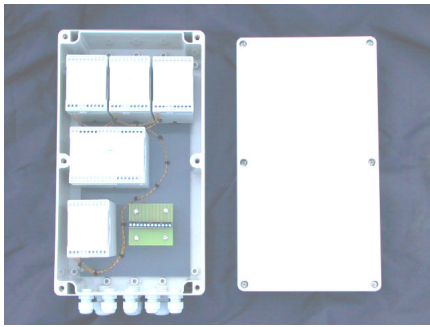

## Wetterstation WT6 Wind-Windrichtung-Sonne-Regen

Wetterstation\_WT\_4b601d6705adf.jpg

Komplett Wetterstation Wind 0...10 V Windrichtung 0...10V Helligkeit 0...10 V Regen schaltend Betriebsspannung 230VAC, 24VAC, 24VDC

## WT 6 Wind – Windrichtung – Regen – Sonne

**Mit Analogausgang**

Die Wetterstation besteht aus den Komponenten:

- Beheiztem Wind und Windrichtungssensor für Mastmontage
- Regenwächter mit Masthalterung
- Helligkeitssensor mit Masthalterung
- Anschlusskasten IP 65 mit den erforderlichen Messumformern und Netzteil