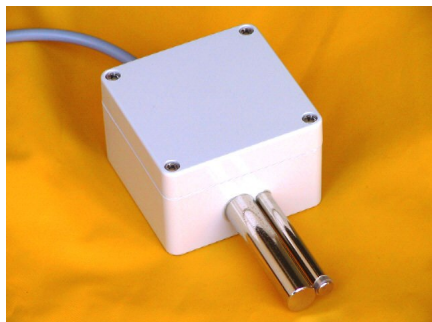

## Regenwächter für Starkregen 24V

Regenwächter\_f\_4af19a1ba7d20.jpg

Regenwächter für Starkregen mit Relaisausgang als potentialfreier Wechsler Betriebsspannung 24V DC/AC

Bewertung: Noch nicht bewertet

**Preis:**

Beschreibung

## ***Regenwächter für Starkregen 24V***

***( leichter Nieselregen wird nicht registriert )***

***Beschreibung:***

*Der Regenwächter dient zur Erfassung von Starkregen. Regensensor und Auswertelektronik sind in einem Gehäuse. Der Regenwächter ist ein Warngerät zur Registrierung von stärkerem Niederschlag (Regen/Schnee)*

**Technische Daten:**

- *Sensorstäbe sind beheizt*
- *Einschaltverzögerung ca. 2 sec.*
- *Ausschaltverzögerung nach Abtrocknung*
- *Kunststoffgehäuse hellgrau*

**Abmessung:** 80 x 82 x 55 mm

**Schutzart:** IP 65